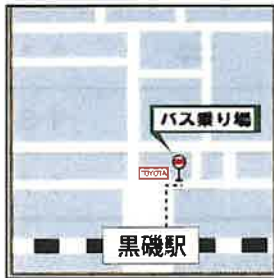

黒磯駅前 乗降場案内

送迎バスの黒磯駅前乗降場はトヨタレンタリース栃木の隣にございます。